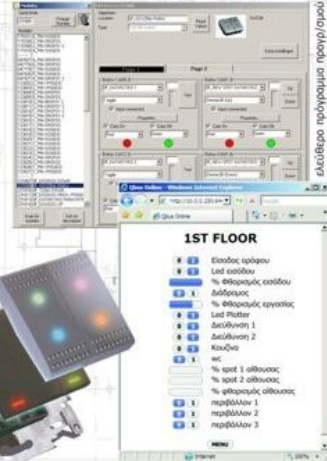

Ελεύθερο πρόγραμμα προγράμμισης